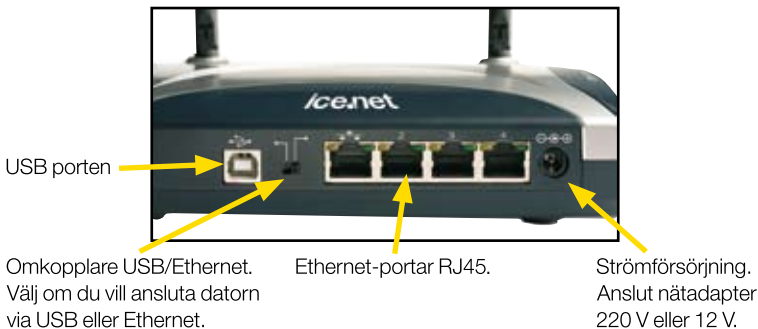

D-35 är enkel att installera och bekväm att använda. Koppla bara in 220 V eller 12 V strömförsörjning. Du kan nu ansluta alla dina datorer, oavsett operativsystem, via WiFi, Ethernet eller USB-kabel. Modemet kopplar upp sig automatiskt när det slås på och är klart för användning så snart du anslutit en dator via WiFi eller Ethernet.

För att få bästa möjliga täckning och kapacitet ansluter D-35 till ice.net's nät med dubbla antenner. Alternativt kan du ansluta en extern antenn. För säkerhet finns naturligtvis kryptering WEP och WPA, VPN-kompatibilitet samt back-up batteri.

Paketets innehåll

- Quick Guide
- CD med drivrutiner, programvara och User's Manual

- Nätadapter 220 V och 12 V

- Laddningsbart batteri. Klickas fast på modemets baksida.

- Gateway D-35

- RJ45 Ethernetkabel och USB-kabel

- Antenner

Att ansluta med Gateway D-35

1. Koppla in nätadaptern för 220 V eller 12 V.
2. Anslut din dator via WiFi eller i modemets ethernet-port via ethernet-kabeln och du är klar att ansluta till Internet. Om du ansluter via WiFi eller Ethernet behöver du inte installera drivrutiner och programvara.